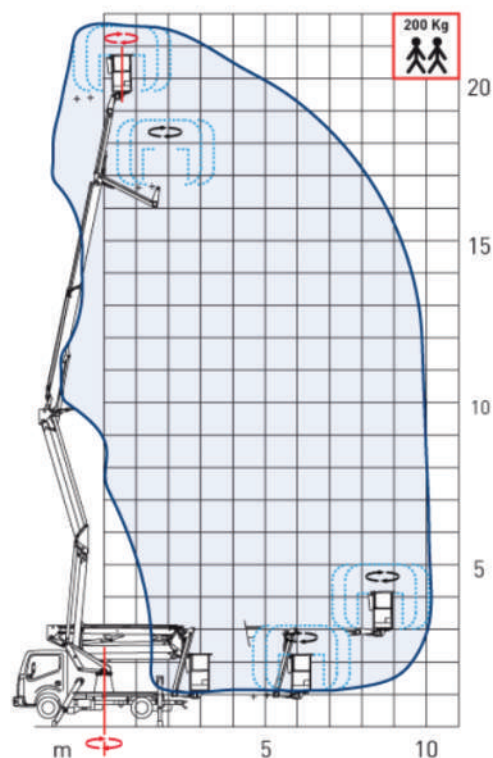

NACELLE SUR VÉHICULE
Réf net glass 034

CONTINUOUS 360°